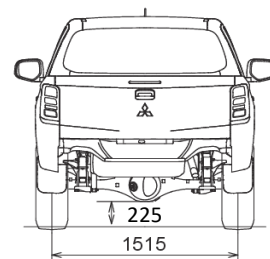

NOVÁ MITSUBISHI L200 CLUB CAB

technické parametry

MOTOR		2.4 DI-D (154 k)
Typ motoru		vznětový
Počet válců/ventilů		4/16
Převodovka (MT-manuální)		6MT
Zdvíhový objem motoru	cm ³	2 442
Maximální výkon	kW (k)/ot./min	113 (154) / 3 500
Maximální točivý moment	Nm/ot./min	380 / 1 500 - 2 500
Emisní norma		EURO 6
ROZMĚRY		
Celková délka	mm	5 195
Celková šířka	mm	1 785
Celková výška	mm	1 770
Rozvor	mm	3 000
ROZMĚRY NÁKLADOVÉHO PROSTORU		
Délka	mm	1 850
Šířka	mm	1 470
Výška po horní okraj korby	mm	475
HMOTNOSTI		
Provozní hmotnost	kg	1 895
Největší technicky přípustná hmotnost	kg	2 850
Hmotnost brzděného přívěsu	kg	3 000
Hmotnost nebrzděného přívěsu	kg	750
JÍZDNÍ VÝKONY		
Maximální rychlost	km/h	174
SPOTŘEBA PALIVA A EMISE CO ₂		
Cyklus (l/100km)	městský	8,2
	mimoměstský	6,1
	kombinovaný	6,9
Emise CO ₂	g/km	180
OSTATNÍ HODNOTY		
Rozměr pneumatik		205 R16C 110/108 8PR
Poloměr otáčení	m	5,9
Objem palivové nádrže	l	75
VLASTNOSTI V TERÉNU		
Maximální boční náklon		45,0°
Přední nájezdový úhel		30,0°
Zadní nájezdový úhel		25,0°
Přejezdový úhel		24,0°
Světlá výška mezi nápravami	mm	225
Brodivost	mm	600