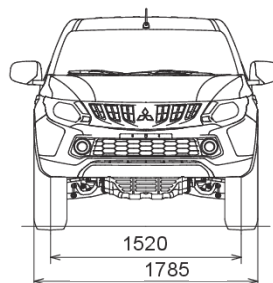

NOVÁ MITSUBISHI L200 CLUB CAB

technické parametry

MOTOR		2.4 DI-D (154 k)
Typ motoru		vznětový
Počet válců/ventilů		4/16
Převodovka (MT-manuální)		6MT
Zdvíhový objem motoru	cm ³	2 442
Maximální výkon	kW (k)/ot./min	113 (154) / 3 500
Maximální točivý moment	Nm/ot./min	380 / 1 500 - 2 500
Emisní norma		EURO 6
ROZMĚRY		
Celková délka	mm	5 195
Celková šířka	mm	1 785
Celková výška	mm	1 770
Rozvor	mm	3 000
ROZMĚRY NÁKLADOVÉHO PROSTORU		
Délka	mm	1 850
Šířka	mm	1 470
Výška po horní okraj korby	mm	475
HMOTNOSTI		
Provozní hmotnost	kg	1 895
Největší technicky přípustná hmotnost	kg	2 850
Hmotnost brzděného přívěsu	kg	3 000
Hmotnost nebrzděného přívěsu	kg	750
JÍZDNÍ VÝKONY		
Maximální rychlost	km/h	174
SPOTŘEBA PALIVA A EMISE CO ₂		
Cyklus (l/100km)	městský	8,2
	mimoměstský	6,1
	kombinovaný	6,9
Emise CO ₂	g/km	180
OSTATNÍ HODNOTY		
Rozměr pneumatik		205 R16C 110/108 8PR
Poloměr otáčení	m	5,9
Objem palivové nádrže	l	75
VLASTNOSTI V TERÉNU		
Maximální boční náklon		45,0°
Přední nájezdový úhel		30,0°
Zadní nájezdový úhel		25,0°
Přejezdový úhel		24,0°
Světlá výška mezi nápravami	mm	225
Brodivost	mm	600