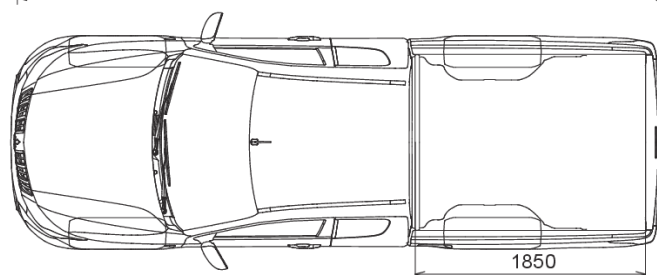

NOVÁ MITSUBISHI L200 CLUB CAB

technické parametry

MOTOR		2.4 DI-D (154 k)
Typ motoru		vznětový
Počet válců/ventilů		4/16
Převodovka (MT-manuální)		6MT
Zdvíhový objem motoru	cm ³	2 442
Maximální výkon	kW (k)/ot./min	113 (154) / 3 500
Maximální točivý moment	Nm/ot./min	380 / 1 500 - 2 500
Emisní norma		EURO 6
ROZMĚRY		
Celková délka	mm	5 195
Celková šířka	mm	1 785
Celková výška	mm	1 770
Rozvor	mm	3 000
ROZMĚRY NÁKLADOVÉHO PROSTORU		
Délka	mm	1 850
Šířka	mm	1 470
Výška po horní okraj korby	mm	475
HMOTNOSTI		
Provozní hmotnost	kg	1 895
Největší technicky přípustná hmotnost	kg	2 850
Hmotnost brzděného přívěsu	kg	3 000
Hmotnost nebrzděného přívěsu	kg	750
JÍZDNÍ VÝKONY		
Maximální rychlost	km/h	174
SPOTŘEBA PALIVA A EMISE CO ₂		
Cyklus (l/100km)	městský	8,2
	mimoměstský	6,1
	kombinovaný	6,9
Emise CO ₂	g/km	180
OSTATNÍ HODNOTY		
Rozměr pneumatik		205 R16C 110/108 8PR
Poloměr otáčení	m	5,9
Objem palivové nádrže	l	75
VLASTNOSTI V TERÉNU		
Maximální boční náklon		45,0°
Přední nájezdový úhel		30,0°
Zadní nájezdový úhel		25,0°
Přejezdový úhel		24,0°
Světlá výška mezi nápravami	mm	225
Brodivost	mm	600