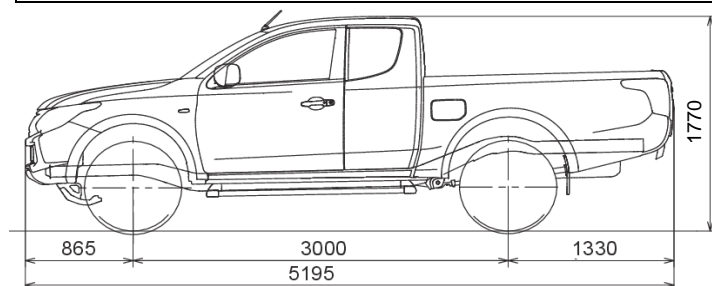

NOVÁ MITSUBISHI L200 CLUB CAB

technické parametry

MOTOR		2.4 DI-D (154 k)
Typ motoru		vznětový
Počet válců/ventilů		4/16
Převodovka (MT-manuální)		6MT
Zdvíhový objem motoru	cm ³	2 442
Maximální výkon	kW (k)/ot./min	113 (154) / 3 500
Maximální točivý moment	Nm/ot./min	380 / 1 500 - 2 500
Emisní norma		EURO 6
ROZMĚRY		
Celková délka	mm	5 195
Celková šířka	mm	1 785
Celková výška	mm	1 770
Rozvor	mm	3 000
ROZMĚRY NÁKLADOVÉHO PROSTORU		
Délka	mm	1 850
Šířka	mm	1 470
Výška po horní okraj korby	mm	475
HMOTNOSTI		
Provozní hmotnost	kg	1 895
Největší technicky přípustná hmotnost	kg	2 850
Hmotnost brzděného přívěsu	kg	3 000
Hmotnost nebrzděného přívěsu	kg	750
JÍZDNÍ VÝKONY		
Maximální rychlost	km/h	174
SPOTŘEBA PALIVA A EMISE CO ₂		
Cyklus (l/100km)	městský	8,2
	mimoměstský	6,1
	kombinovaný	6,9
Emise CO ₂	g/km	180
OSTATNÍ HODNOTY		
Rozměr pneumatik		205 R16C 110/108 8PR
Poloměr otáčení	m	5,9
Objem palivové nádrže	l	75
VLASTNOSTI V TERÉNU		
Maximální boční náklon		45,0°
Přední nájezdový úhel		30,0°
Zadní nájezdový úhel		25,0°
Přejezdový úhel		24,0°
Světlá výška mezi nápravami	mm	225
Brodivost	mm	600